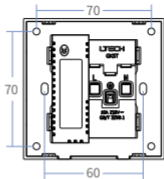

LTECH

二三极连体USB插座

型号：GK5T

使用说明书

www.ltech.cn

产品介绍

- 采用CNC铝合金按键，多种颜色选择，完美搭配不同的装修风格；
- 磷青铜件，接线更牢固；
- 新国标设计，带儿童防触电保护门，单极防误插，避免误触或插入异物造成触电危险；
- 一体化网格固定架，性能稳定，不易变形，一体式插套设计，插拔顺畅，牢固稳定；
- 八色可选，满足各种家装搭配需求；
- 搭载USB-C和USB-A快充自动切换功能，智能识别并匹配设备充电需求；
- 标准86底盒设计，系列联排组合。

技术参数

产品型号	GK5T	
技术参数	10A, 250V~	
额定功率	2500W	
USB额定输入	220-240V~, 50/60Hz, 0.3A MAX	
USB-C单口输出	5V \equiv 3.1A, 9V \equiv 2.22A, 12V \equiv 1.67A	
USB-A单口输出	5V \equiv 3.1A, 9V \equiv 2.22A, 12V \equiv 1.67A	
USB-C+USB-A双口输出	5V \equiv 3.1A MAX	
工作温度	-20°C~55°C	
电磁兼容发射	CCC	中国 GB 17625.1, GB/T 9254.1
安全规范	CCC	中国 GB/T 1002, GB/T 2099.1, GB 4943.1
产品重量	132g	
产品尺寸	85.8×85.8×32.5mm (L×W×H)	
包装尺寸	102×102×70mm (L×W×H)	
颜色类型	帕加尼白、布加迪黑、法拉利红、玛莎拉蒂灰、兰博基尼金、阿尔法·罗密欧银、尊贵银特别版、24K金特别版	

RoHS

产品尺寸

单位: mm

颜色搭配

兰博基尼金

布加迪黑

法拉利红

帕加尼白