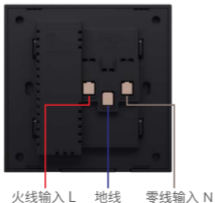

技术参数

产品型号	GK5T	
技术参数	10A, 250V~	
额定功率	2500W	
USB额定输入	220-240V~, 50/60Hz, 0.3A MAX	
USB-C单口输出	5V \equiv 3.1A, 9V \equiv 2.22A, 12V \equiv 1.67A	
USB-A单口输出	5V \equiv 3.1A, 9V \equiv 2.22A, 12V \equiv 1.67A	
USB-C+USB-A双口输出	5V \equiv 3.1A MAX	
工作温度	-20°C~55°C	
电磁兼容发射	CCC	中国 GB 17625.1, GB/T 9254.1
安全规范	CCC	中国 GB/T 1002, GB/T 2099.1, GB 4943.1
产品重量	132g	
产品尺寸	85.8×85.8×32.5mm (L×W×H)	
包装尺寸	102×102×70mm (L×W×H)	
颜色类型	帕加尼白、布加迪黑、法拉利红、玛莎拉蒂灰、兰博基尼金、阿尔法·罗密欧银、尊贵银特别版、24K金特别版	

RoHS

产品尺寸

单位: mm

颜色搭配

兰博基尼金

布加迪黑

法拉利红

帕加尼白

玛莎拉蒂灰

阿尔法罗密欧银

24K金特别版

尊贵银特别版

安装步骤

- ① 关闭电源总闸，并确认暗盒内壁无水泥等附着物，将暗盒内的电源线长度修减到10CM左右，使用一字螺丝刀撬开插座底盒。

- ② 将火线接入插座L接口，零线接入N接口，地线接入Ⓧ接口，确认电源线与开关接线柱接触良好，无裸露的铜线。

③ 用螺丝将底盒固定到墙壁暗盒中，使底盒贴合墙面。