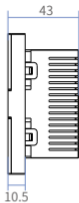

技术参数

产品型号	GK5T	
技术参数	10A, 250V~	
额定功率	2500W	
USB额定输入	220-240V~, 50/60Hz, 0.3A MAX	
USB-C单口输出	5V \equiv 3.1A, 9V \equiv 2.22A, 12V \equiv 1.67A	
USB-A单口输出	5V \equiv 3.1A, 9V \equiv 2.22A, 12V \equiv 1.67A	
USB-C+USB-A双口输出	5V \equiv 3.1A MAX	
工作温度	-20°C~55°C	
电磁兼容发射	CCC	中国 GB 17625.1, GB/T 9254.1
安全规范	CCC	中国 GB/T 1002, GB/T 2099.1, GB 4943.1
产品重量	132g	
产品尺寸	85.8×85.8×32.5mm (L×W×H)	
包装尺寸	102×102×70mm (L×W×H)	
颜色类型	帕加尼白、布加迪黑、法拉利红、玛莎拉蒂灰、兰博基尼金、阿尔法·罗密欧银、尊贵银特别版、24K金特别版	

RoHS

产品尺寸

单位: mm

颜色搭配

兰博基尼金

布加迪黑

法拉利红

帕加尼白