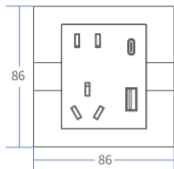

技术参数

产品型号	GK5T	
技术参数	10A, 250V~	
额定功率	2500W	
USB额定输入	220-240V~, 50/60Hz, 0.3A MAX	
USB-C单口输出	5V \equiv 3.1A, 9V \equiv 2.22A, 12V \equiv 1.67A	
USB-A单口输出	5V \equiv 3.1A, 9V \equiv 2.22A, 12V \equiv 1.67A	
USB-C+USB-A双口输出	5V \equiv 3.1A MAX	
工作温度	-20°C~55°C	
电磁兼容发射	CCC	中国 GB 17625.1, GB/T 9254.1
安全规范	CCC	中国 GB/T 1002, GB/T 2099.1, GB 4943.1
产品重量	132g	
产品尺寸	85.8×85.8×32.5mm (L×W×H)	
包装尺寸	102×102×70mm (L×W×H)	
颜色类型	帕加尼白、布加迪黑、法拉利红、玛莎拉蒂灰、兰博基尼金、阿尔法·罗密欧银、尊贵银特别版、24K金特别版	

RoHS

产品尺寸

单位: mm

颜色搭配

兰博基尼金

布加迪黑

法拉利红

帕加尼白