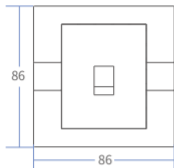

规格参数

产品型号	GNT
支持网线规格	六类网线
端口数量	单口
工作温度	-10°C~50°C
执行标准	GB/T17466.1
产品净重	63g
产品尺寸	86×86×39.5mm (L×W×H)
包装尺寸	102×102×70mm (L×W×H)
颜色类型	兰博基尼金/布加迪黑/法拉利红/帕加尼白/玛莎拉蒂灰
	阿尔法罗密欧银/24K金特别版/尊贵银特别版

产品尺寸

单位: mm

颜色搭配

兰博基尼金