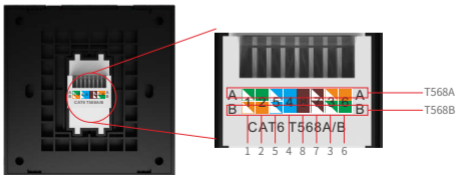

规格参数

产品型号	GNT
支持网线规格	六类网线
端口数量	单口
工作温度	-10°C~50°C
执行标准	GB/T17466.1
产品净重	63g
产品尺寸	86×86×39.5mm (L×W×H)
包装尺寸	102×102×70mm (L×W×H)
颜色类型	兰博基尼金/布加迪黑/法拉利红/帕加尼白/玛莎拉蒂灰
	阿尔法罗密欧银/24K金特别版/尊贵银特别版

产品尺寸

单位: mm

颜色搭配

兰博基尼金

- ① 确认暗盒内壁无水泥等附着物，将暗盒内的网线长度修减到5CM左右，使用一字螺丝刀撬开插座底盒。

- ② 将网线的外部保护层剥开，注意不要损坏内部的线芯。剥开网线后，根据选择的接线标准 (T568A或T568B)，将这八根线按顺序排列整齐。将排列好的线芯按颜色顺序放入网络模块的对应接线槽内，每放进一根，压紧一次，确保每根线芯都紧密接触到模块的金属接点。

注：一般使用T568B类网线

③ 用螺丝将底盒固定到墙壁暗盒中，使底盒贴合墙面。