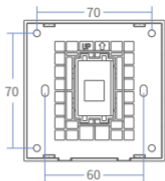

规格参数

产品型号	GNT
支持网线规格	六类网线
端口数量	单口
工作温度	-10°C~50°C
执行标准	GB/T17466.1
产品净重	63g
产品尺寸	86×86×39.5mm (L×W×H)
包装尺寸	102×102×70mm (L×W×H)
颜色类型	兰博基尼金/布加迪黑/法拉利红/帕加尼白/玛莎拉蒂灰
	阿尔法罗密欧银/24K金特别版/尊贵银特别版

产品尺寸

单位: mm

颜色搭配

兰博基尼金