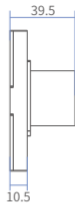

规格参数

产品型号	GNT
支持网线规格	六类网线
端口数量	单口
工作温度	-10°C~50°C
执行标准	GB/T17466.1
产品净重	63g
产品尺寸	86×86×39.5mm (L×W×H)
包装尺寸	102×102×70mm (L×W×H)
颜色类型	兰博基尼金/布加迪黑/法拉利红/帕加尼白/玛莎拉蒂灰
	阿尔法罗密欧银/24K金特别版/尊贵银特别版

产品尺寸

单位: mm

颜色搭配

兰博基尼金